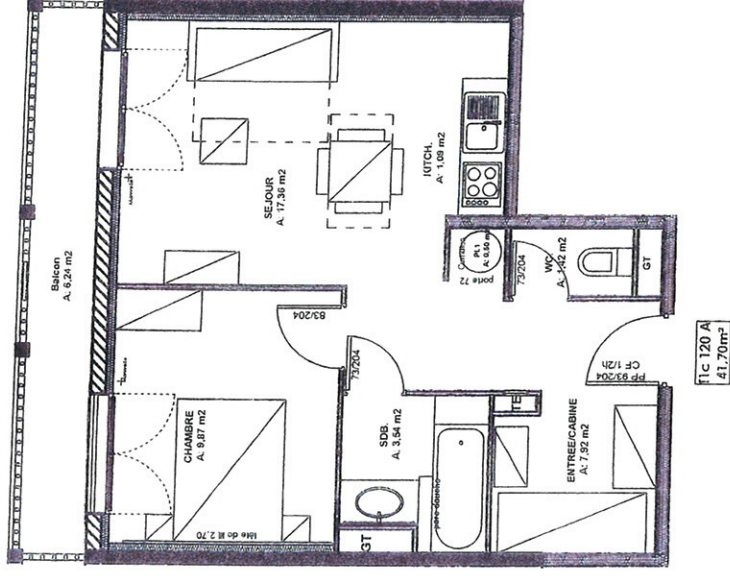

Plan du 1er Etage

TABLEAU DE SURFACES		
Appt. T2c 120 A		
Entree/cabine	7,92	m ²
Kitch	1,09	m ²
Salon/Séjour	17,36	m ²
Chambre	9,87	m ²
Bains	3,54	m ²
WC	1,42	m ²
Pl. 1	0,50	m ²
TOTAL Habitable	41,70	m²
Balcon	6,24	m ²