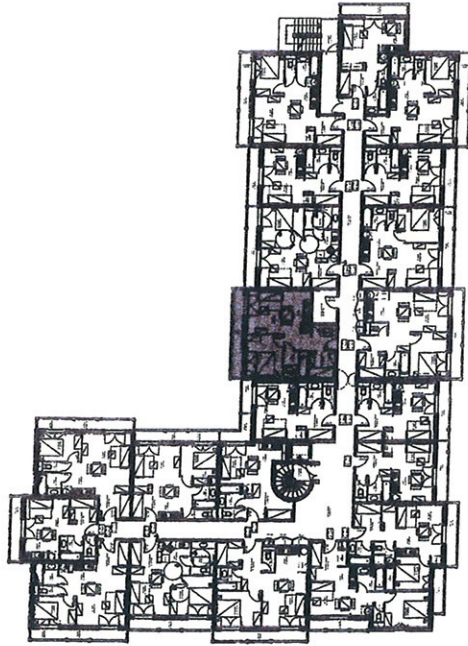

Plan du 1er Etage

TABLEAU DE SURFACES		
Appt. T2c 120 A		
Entree/cabine	7,92	m ²
Kitch	1,09	m ²
Salon/Séjour	17,36	m ²
Chambre	9,87	m ²
Bains	3,54	m ²
WC	1,42	m ²
Pl. 1	0,50	m ²
TOTAL Habitable	41,70	m²
Balcon	6,24	m ²