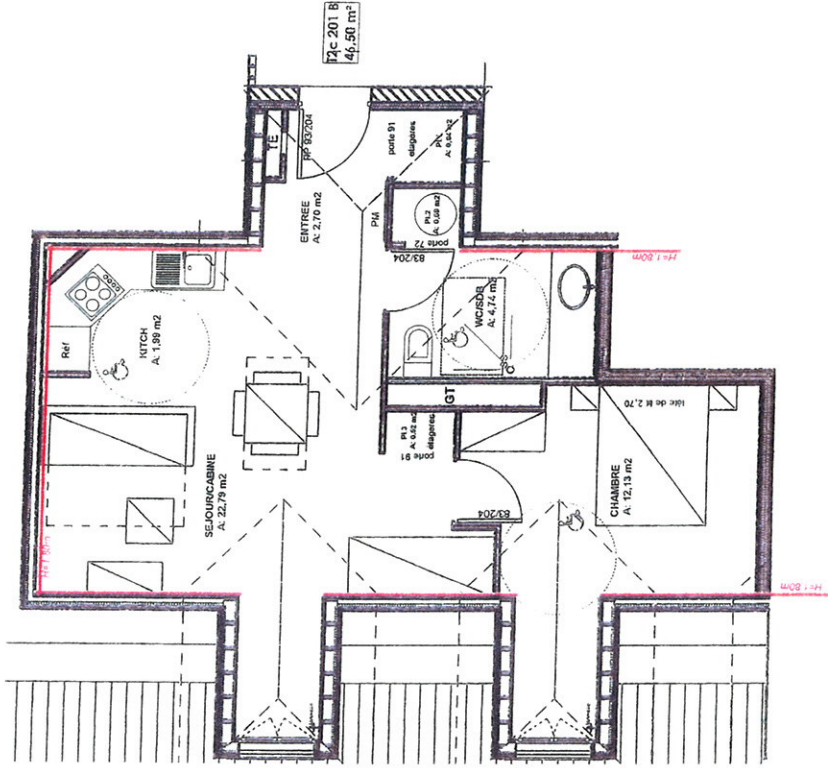

Plan des Combles

TABLEAU DE SURFACES	
Appl. T2c 201 B	
Entrée	2,70 m ²
Chambre	12,13 m ²
Kitch	1,99 m ²
Séjour/cabine	22,79 m ²
Bains/Wc	4,74 m ²
Pl.1	0,94 m ²
Pl.2	0,69 m ²
Pl.3	0,52 m ²
TOTAL Habitable	46,50 m²