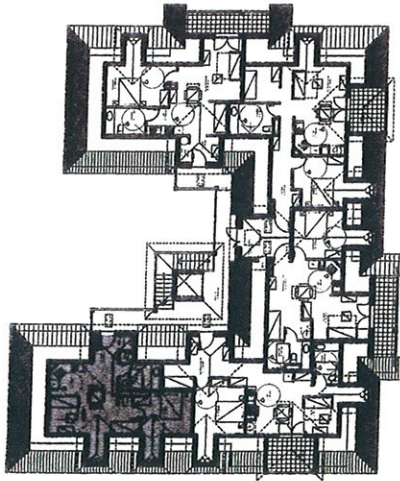

Plan des Combles

TABLEAU DE SURFACES	
Appl. T2c 201 B	
Entrée	2,70 m ²
Chambre	12,13 m ²
Kitch	1,99 m ²
Séjour/cabine	22,79 m ²
Bains/Wc	4,74 m ²
Pl.1	0,94 m ²
Pl.2	0,69 m ²
Pl.3	0,52 m ²
TOTAL Habitable	46,50 m²