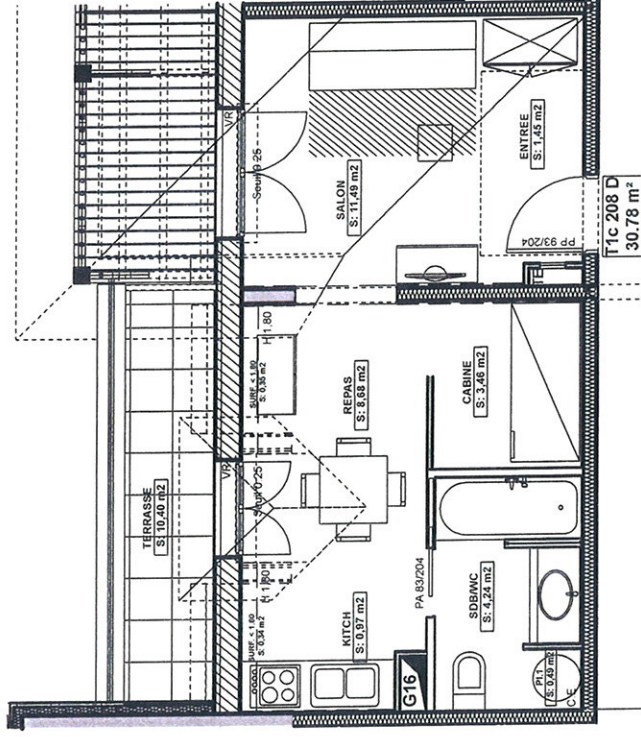

Résidence Lourdes Jeanne D'Arc

10 Rue Antoine Bégère et rue de l'Ukraine 65100 LOURDES

Appartement - T1c 208 D

SCI LOURDES JEANNE D'ARC
12 Rue Saint-Bernard
31000 TOULOUSE

Orientation de l'appartement

Plan du 2ème Etage - combles

TABLEAU DE SURFACES	
Appt. T1c 208 D	
Entree	1,45 m ²
Séjour	11,49 m ²
Repas	8,68 m ²
Cabine	3,46 m ²
Kitch	0,97 m ²
Bains/MC	4,24 m ²
Pl.1	0,49 m ²
TOTAL Habitable	30,78 m²
Balcon	10,40 m ²

Représentation non contractuelle susceptible de modifications suite à mise au point administrative et technique.