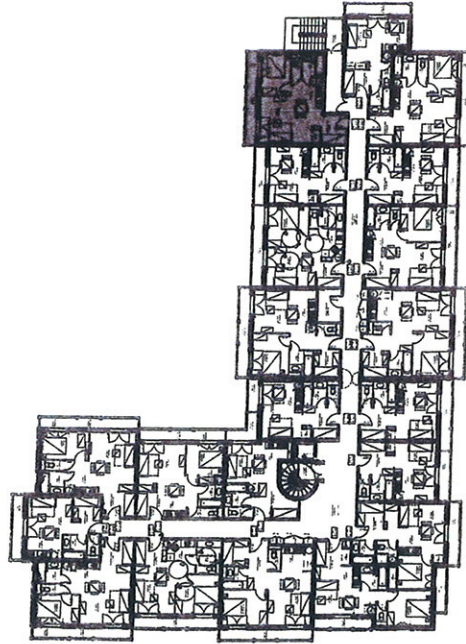

Résidence Lourdes Jeanne D'Arc

10 Rue Antoine Bégère et rue de l'Ukraine 65100 LOURDES

Appartement - T2c 217 A

SCI LOURDES JEANNE D'ARC
12 Rue Saint-Bernard
31000 TOULOUSE

CONTACT:
eic-immobilier@wanadoo.fr
sodetim@wanadoo.fr

TABLEAU DE SURFACES	
Appl. T2c 217 A	
Entrée/Cabine	5,93 m ²
Chambre	7,86 m ²
Kitch	1,09 m ²
Salon/Séjour	20,99 m ²
SDB	3,15 m ²
WC	1,20 m ²
Pl.1	0,56 m ²
Pl.2	0,63 m ²
TOTAL Habitable	41,41 m²
Terrasse	6,63 m ²

Plan du 2ème Etage

Représentation non contractuelle susceptible de modifications suite à mise au point administrative et technique.

Dernière mise à jour le 17/03/08