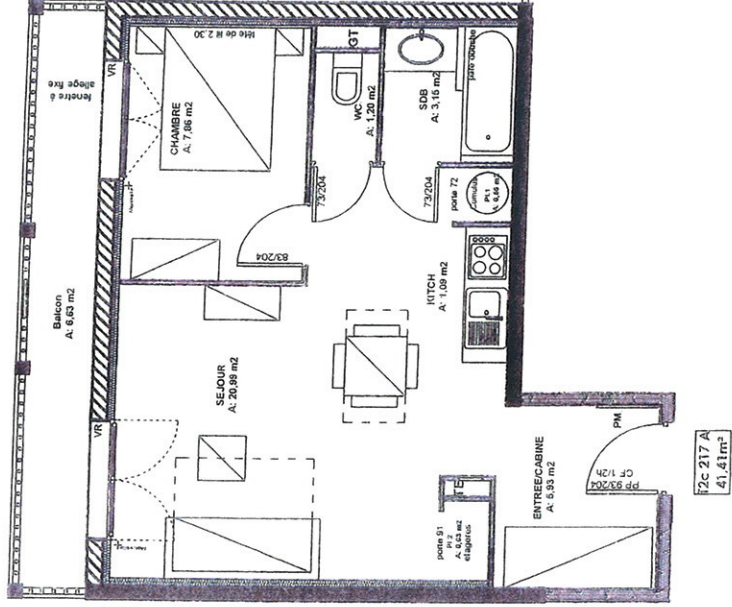

TABLEAU DE SURFACES	
Appl. T2c 217 A	
Entrée/Cabine	5,93 m ²
Chambre	7,86 m ²
Kitch	1,09 m ²
Salon/Séjour	20,99 m ²
SDB	3,15 m ²
WC	1,20 m ²
Pl.1	0,56 m ²
Pl.2	0,63 m ²
TOTAL Habitable	41,41 m²
Terrasse	6,63 m ²