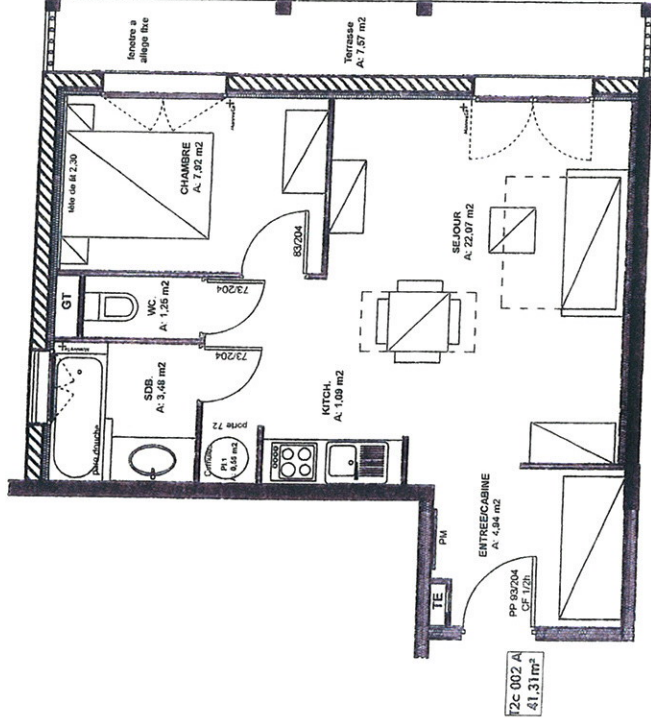

Plan du Rez-de-Chaussée

TABLEAU DE SURFACES	
Appt. T2c 002 A	
Entrée/Cabine	4,94 m ²
Chambre	7,92 m ²
Kitch	1,09 m ²
Salon/Séjour	22,07 m ²
SDB	3,48 m ²
WC	1,26 m ²
Pl. 1	0,56 m ²
TOTAL Habitable	41,31 m²
Terrasse	7,57 m ²