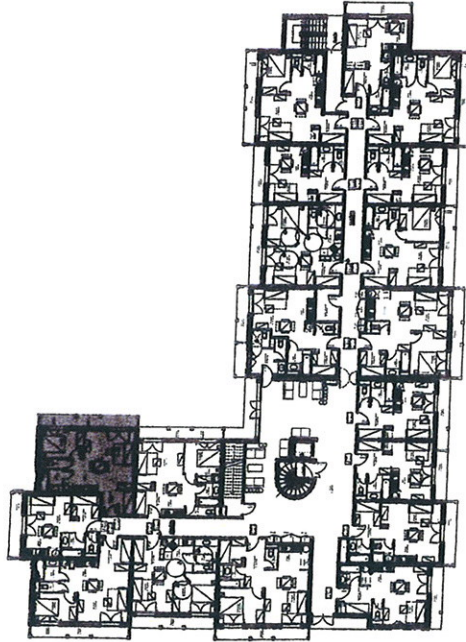

Plan du Rez-de-Chaussée

TABLEAU DE SURFACES	
Appt. T2c 002 A	
Entrée/Cabine	4,94 m ²
Chambre	7,92 m ²
Kitch	1,09 m ²
Salon/Séjour	22,07 m ²
SDB	3,48 m ²
WC	1,26 m ²
Pl. 1	0,56 m ²
TOTAL Habitable	41,31 m²
Terrasse	7,57 m ²